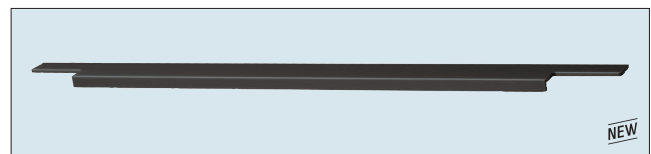

**

Nr. 700
 Staafgreep rvs-decor

**

Nr. 760
 Greeplijst rvs-decor

Nr. 740
 Greeplijst rvs-decor

Nr. 780
 Greeplijst Antraciet

Nr. 790
 Greeplijst zwart

*, **, ***, **** = meerprijsgrepen. Prijs per standaardgreep: 4 punten. Meerprijsgrepen bij losse bestelling: opgave meerprijs plus 4 punten