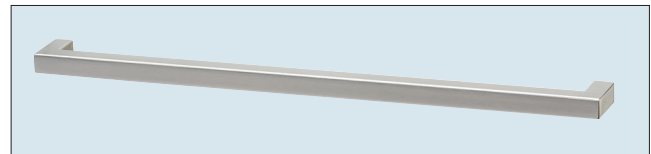

Nr. 700
Staafgreep rvs-decor

**