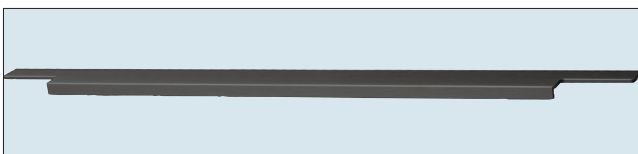

**

Nr. 700
 Staafgreep rvs-decor

**

Nr. 760
 Greeplijst rvs-decor

Nr. 740
 Greeplijst rvs-decor

Nr. 780
 Greeplijst Antraciet

Nr. 790
 Greeplijst zwart

*, **, ***, **** = meerprijsgrepen. Prijs per standaardgreep: 4 punten. Meerprijsgrepen bij losse bestelling: opgave meerprijs plus 4 punten