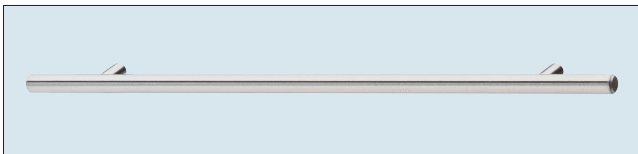

Nr. 680
Staafgreep rvs-decor

**