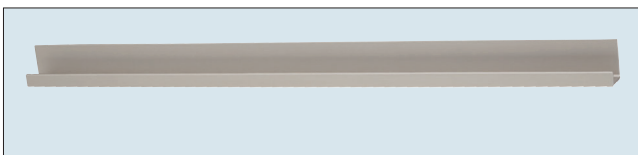

Nr. 760
Greeplijst rvs-decor

****