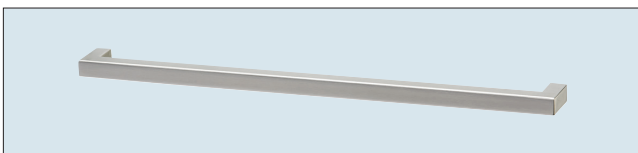

Nr. 774 *
 Bügelgriff Anthrazit gebürstet/
 Schwarz
 Bohrabstand 160 mm
 Überstand nach vorn: 36 mm

Nr. 766 *
 Metallgriff Schwarz
 Bohrabstand 160 mm
 Überstand nach vorn: 23 mm

Nr. 680 **
 Stangengriff Edelstahl-Optik
 Überstand nach vorn: 33 mm

Nr. 820 **
 Stangengriff Schwarz
 Überstand nach vorn: 33 mm

Nr. 700 **
 Stangengriff Edelstahl-Optik
 Überstand nach vorn: 39 mm

Nr. 810 **
 Stangengriff Schwarz
 Überstand nach vorn: 39 mm

* = Mehrpreisgriff, ** = Mehrpreis Stangengriff/Griffleiste