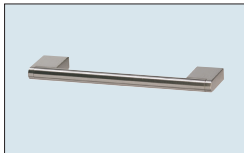

Nr. 715
 Metallknopf Edelstahl-Optik
 Überstand nach vorn: 40 mm

Nr. 728
 Metallknopf Verzinkt Antik
 Überstand nach vorn: 25 mm

Nr. 758
 Metallknopf Schwarz
 Überstand nach vorn: 25 mm

Nr. 751
 Metallmuschelgriff Verzinkt
 Antik
 Bohrabstand 64 mm
 Überstand nach vorn: 25 mm

Nr. 629
 Metallbügelgriff Edelstahl-
 Optik
 Bohrabstand 128 mm
 Überstand nach vorn: 33 mm

Nr. 683
 Metallbügelgriff Edelstahl-
 Optik
 Bohrabstand 128 mm
 Überstand nach vorn: 38 mm

Nr. 690
 Metallbügelgriff Edelstahl-
 Optik
 Bohrabstand 128 mm
 Überstand nach vorn: 35 mm