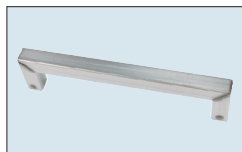

Nr. 746
Metallbügelgriff Edelstahl-
Optik
Bohrabstand 160 mm
Überstand nach vorn: 40 mm