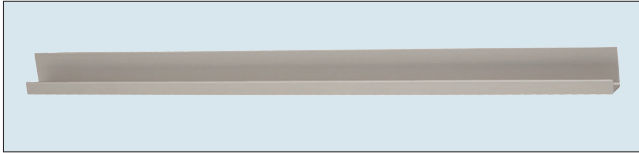

Mehrp reisgriffe

Nr. 760
Griffleiste Edelstahl-Optik

**