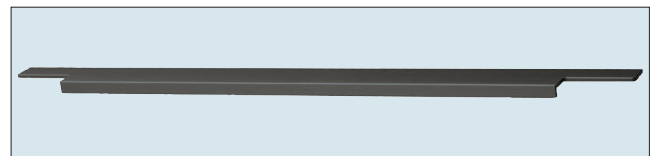

Nr. 820 **
 Stangengriff Schwarz
 Überstand nach vorn: 33 mm

Nr. 700 **
 Stangengriff Edelstahl-Optik
 Überstand nach vorn: 39 mm

Nr. 810 **
 Stangengriff Schwarz
 Überstand nach vorn: 39 mm

* = Mehrpreisgriff, ** = Mehrpreis Stangengriff/Griffleiste

Mehrp reisgriffe

Nr. 760
Griffleiste Edelstahl-Optik

**

Nr. 800
Griffleiste Schwarz

**

Nr. 740
Griffleiste Edelstahl-Optik
Überstand nach vorn: 21 mm

**

Nr. 780
Griffleiste Anthrazit
Überstand nach vorn: 21 mm