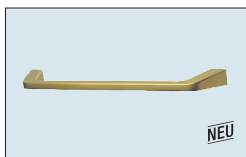

Nr. 757
 Metallbügelgriff Eisen Antik-
 Optik
 Bohrabstand 160 mm
 Überstand nach vorn: 28 mm

Nr. 759
 Metallbügelgriff Edelstahl-
 Optik
 Bohrabstand 160 mm
 Überstand nach vorn: 26 mm

Nr. 761
 Metallbügelgriff Kupfer-Optik
 Bohrabstand 160 mm
 Überstand nach vorn: 29 mm

Nr. 762
 Metallbügelgriff Schwarz
 Bohrabstand 160 mm
 Überstand nach vorn: 28 mm

Nr. 763
 Metallbügelgriff Anthrazit
 Bohrabstand 160 mm
 Überstand nach vorn: 28 mm

* = Mehrpreisgriff, ** = Mehrpreis Stangengriff/Griffleiste