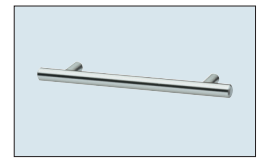

Nr. 715
 Metallknopf Edelstahl-Optik
 Überstand nach vorn: 40 mm

Nr. 728
 Metallknopf Verzinkt Antik
 Überstand nach vorn: 25 mm

Nr. 758
 Metallknopf Schwarz
 Überstand nach vorn: 25 mm

Nr. 751
 Metallmuschelgriff Verzinkt
 Antik
 Bohrabstand 64 mm
 Überstand nach vorn: 25 mm

Nr. 629
 Metallbügelgriff Edelstahl-
 Optik
 Bohrabstand 128 mm
 Überstand nach vorn: 33 mm

Nr. 683
 Metallbügelgriff Edelstahl-
 Optik
 Bohrabstand 128 mm
 Überstand nach vorn: 38 mm

Nr. 690
 Metallbügelgriff Edelstahl-
 Optik
 Bohrabstand 128 mm
 Überstand nach vorn: 35 mm