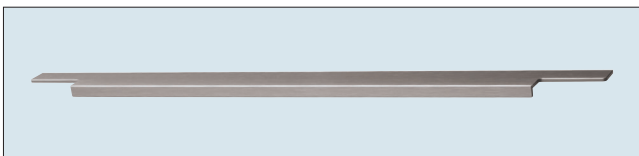

Nr. 820 **
 Stangengriff Schwarz
 Überstand nach vorn: 33 mm

Nr. 700 **
 Stangengriff Edelstahl-Optik
 Überstand nach vorn: 39 mm

Nr. 810 **
 Stangengriff Schwarz
 Überstand nach vorn: 39 mm

* = Mehrpreisgriff, ** = Mehrpreis Stangengriff/Griffleiste

Mehrp reisgriffe

Nr. 760
Griffleiste Edelstahl-Optik

**

Nr. 800
Griffleiste Schwarz

**

Nr. 740
Griffleiste Edelstahl-Optik
Überstand nach vorn: 21 mm

**

Nr. 780
Griffleiste Anthrazit
Überstand nach vorn: 21 mm