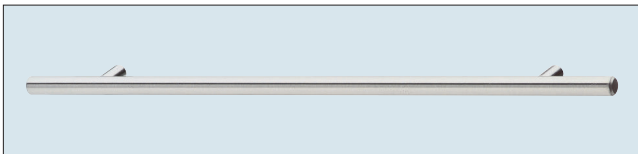

Nr. 680 **
Stangengriff Edelstahl-Optik
Überstand nach vorn: 33 mm