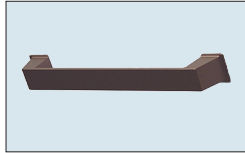

Nr. 767 *
Metallbügelgriff Bronze-Optik
Bohrabstand 128 mm
Überstand nach vorn: 24 mm