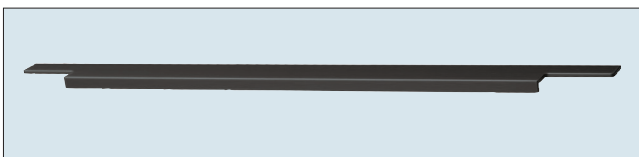

Nr. 790
Griffleiste Schwarz
Überstand nach vorn: 21 mm

**